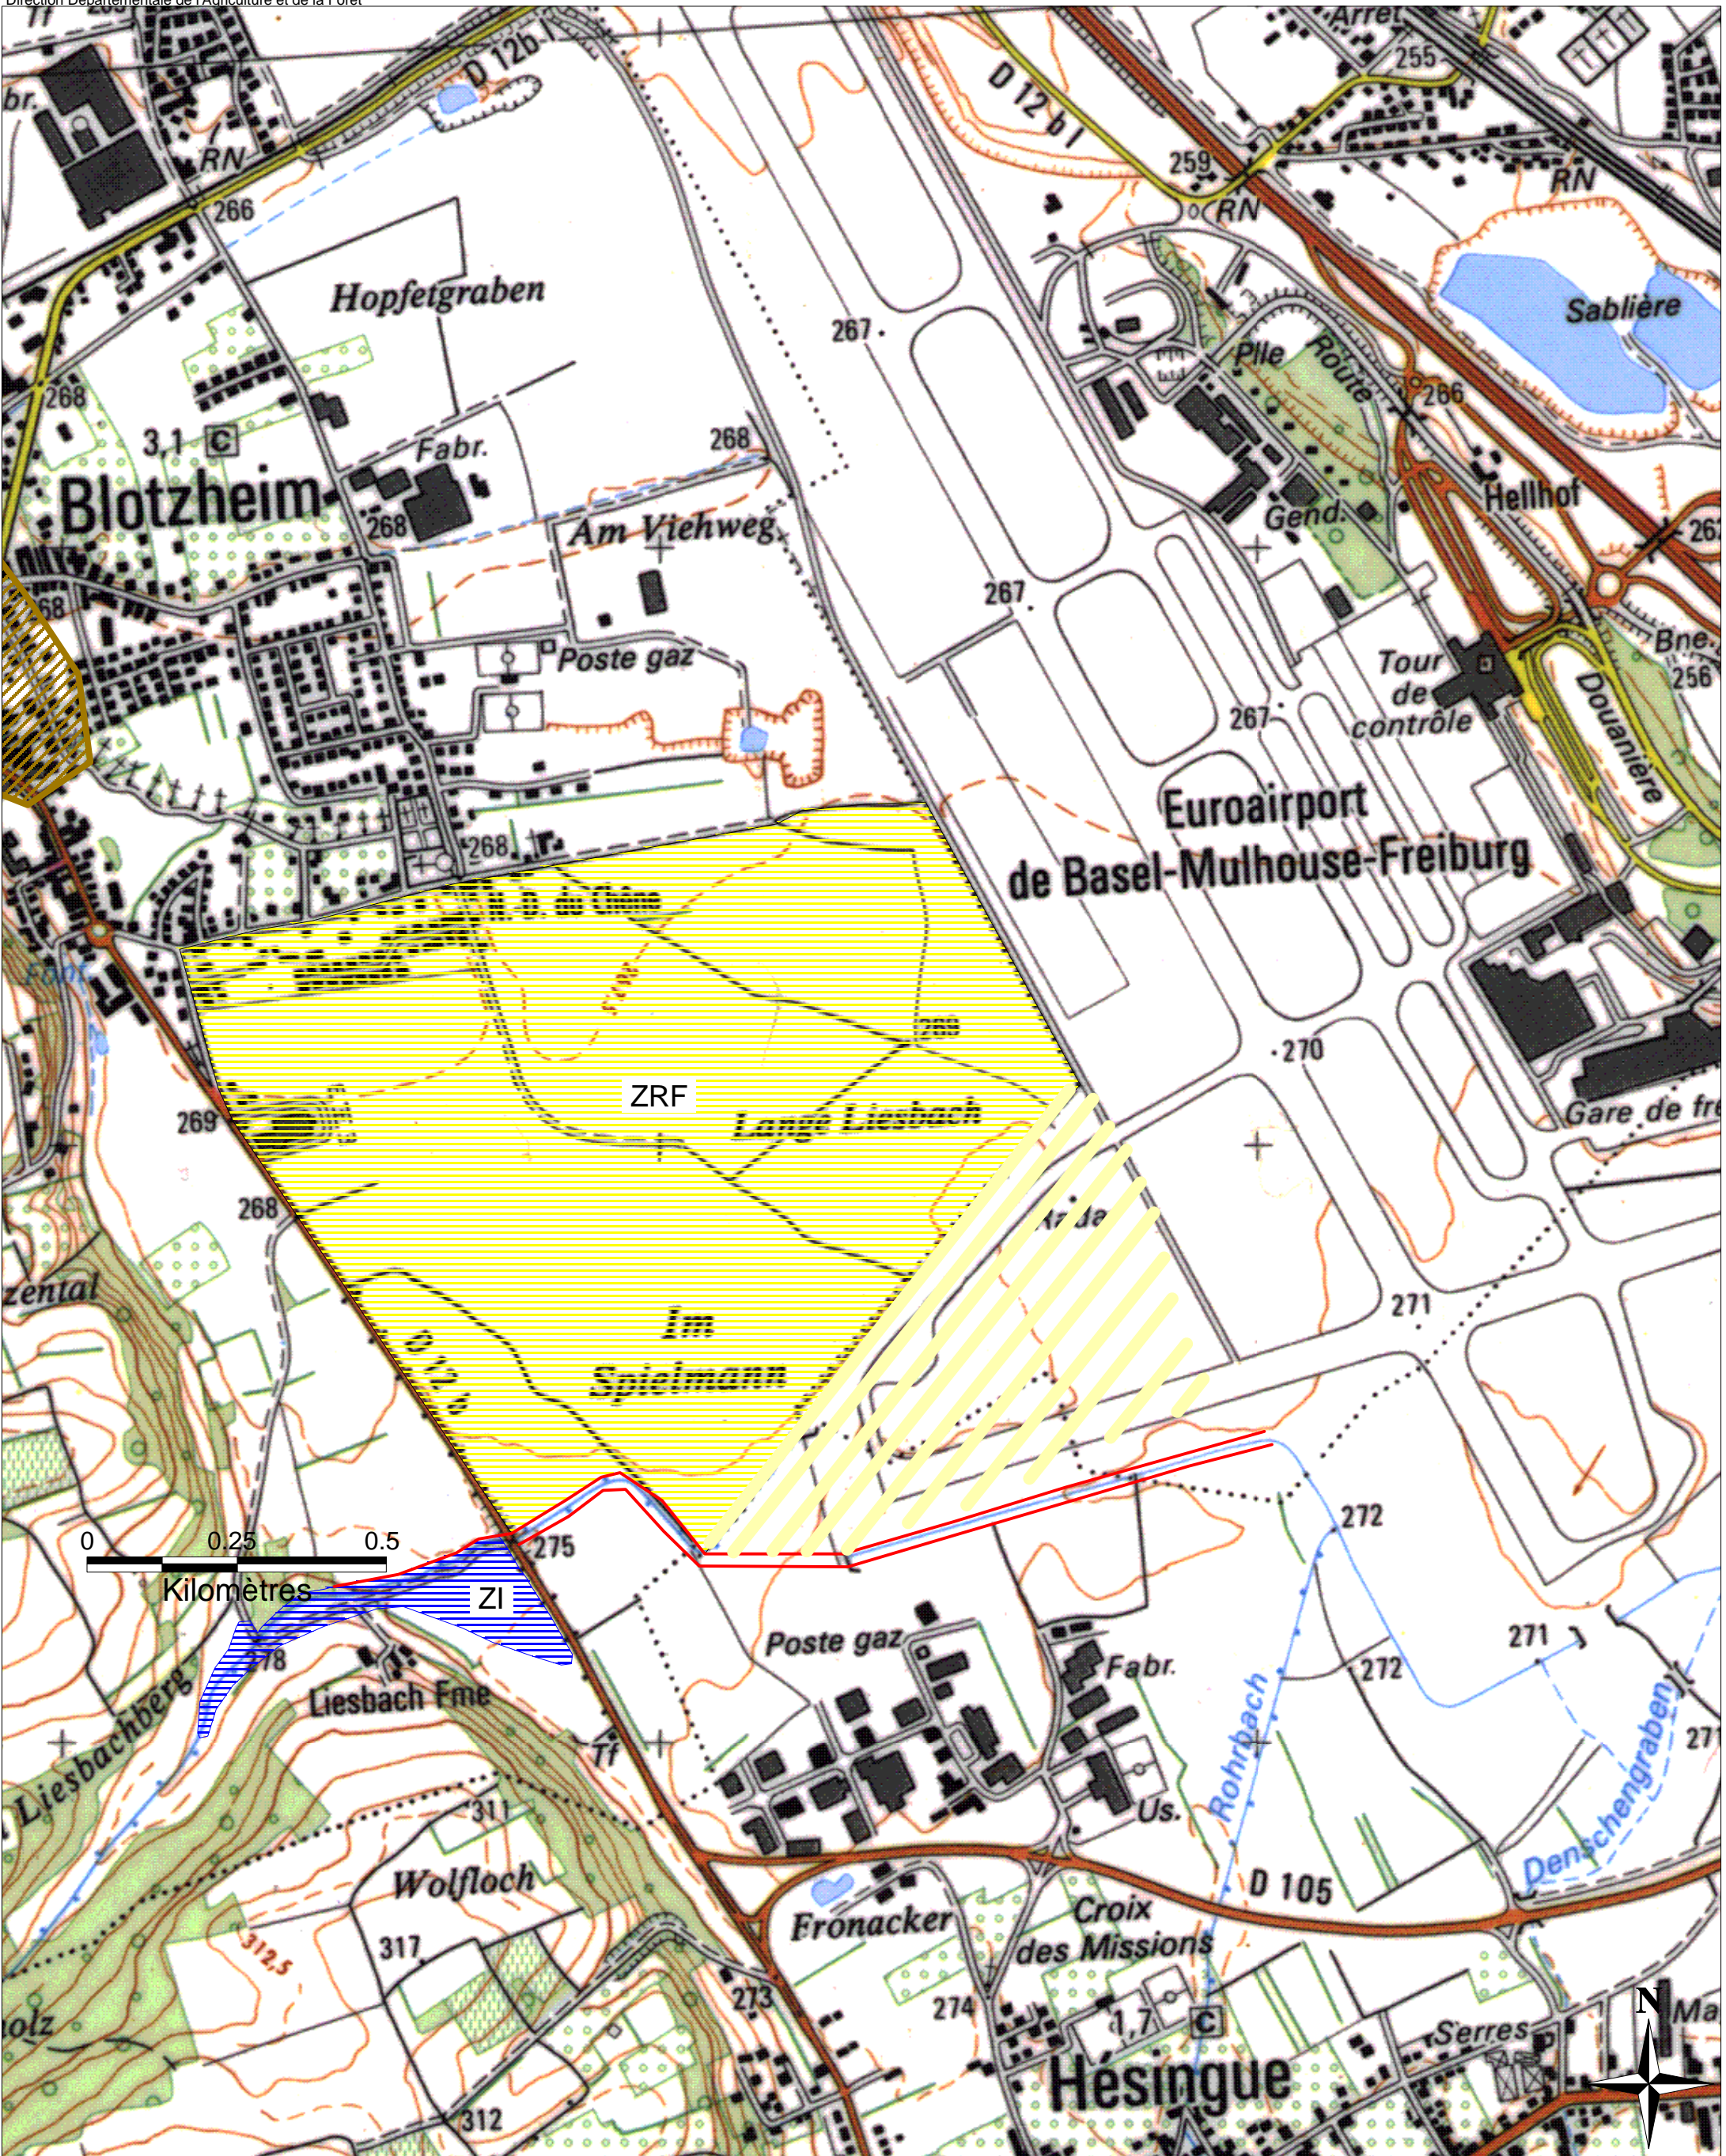

ZONES INONDABLES DANS LE DEPARTEMENT DU HAUT-RHIN

Commune de BLOTZHEIM - 2/2

PPRI prescrit par arrêté préfectoral du 19 février 2008

Préfecture du Haut-Rhin
Direction Départementale de l'Agriculture et de la Forêt

- ZI - Zone inondable par débordement en cas de crue centennale
- ZIF - Zone inondable en cas de crue centennale ou de coulées d'eaux boueuses, à risque modéré
- ZR - Zone inondable en cas de rupture de digue, à risque élevé
- ZRF - Zone inondable en cas de rupture de digue, à risque modéré
- Digue

Délimitation approximative du périmètre touché par les coulées d'eaux boueuses du 28 mai 2003

Mars 2008